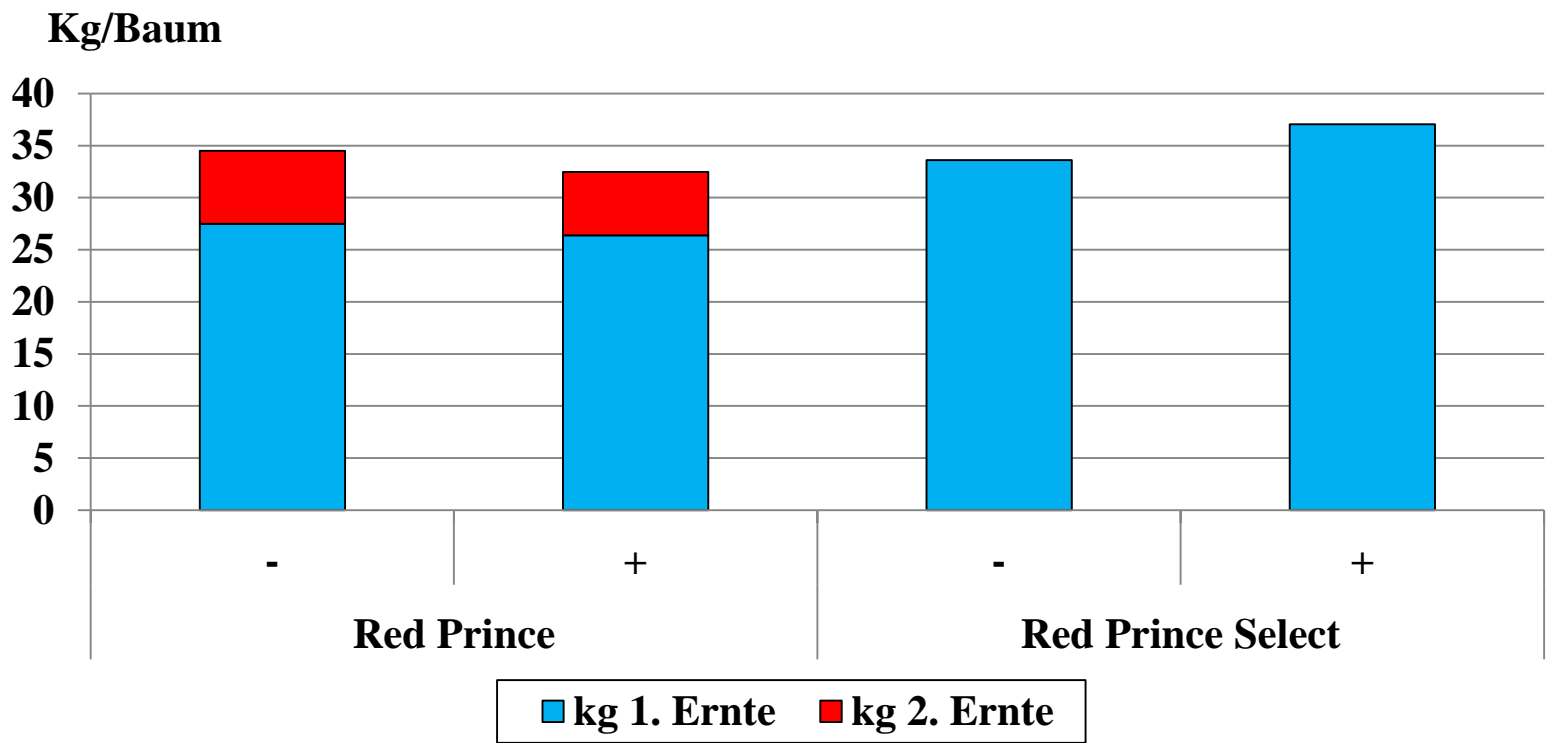

Pflanzjahr: 2011-2012

Unterlage: M9

Pflanzabstand: 3.50 x 1.25 m