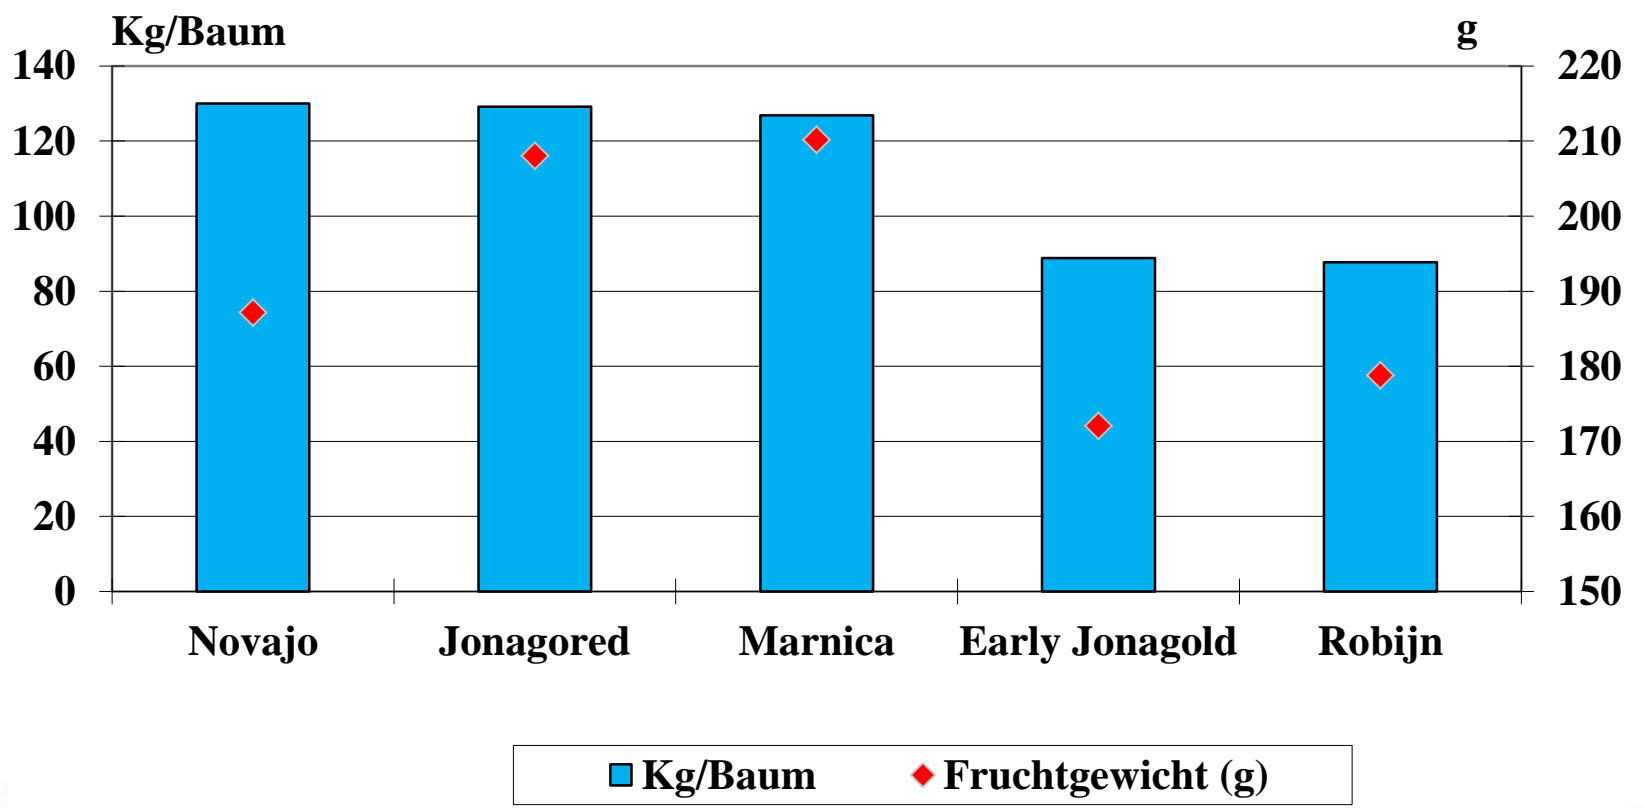

Pflanzjahr: 2008-2009

Unterlage: M9

Pflanzabstand: 3.5 x 1.3 m