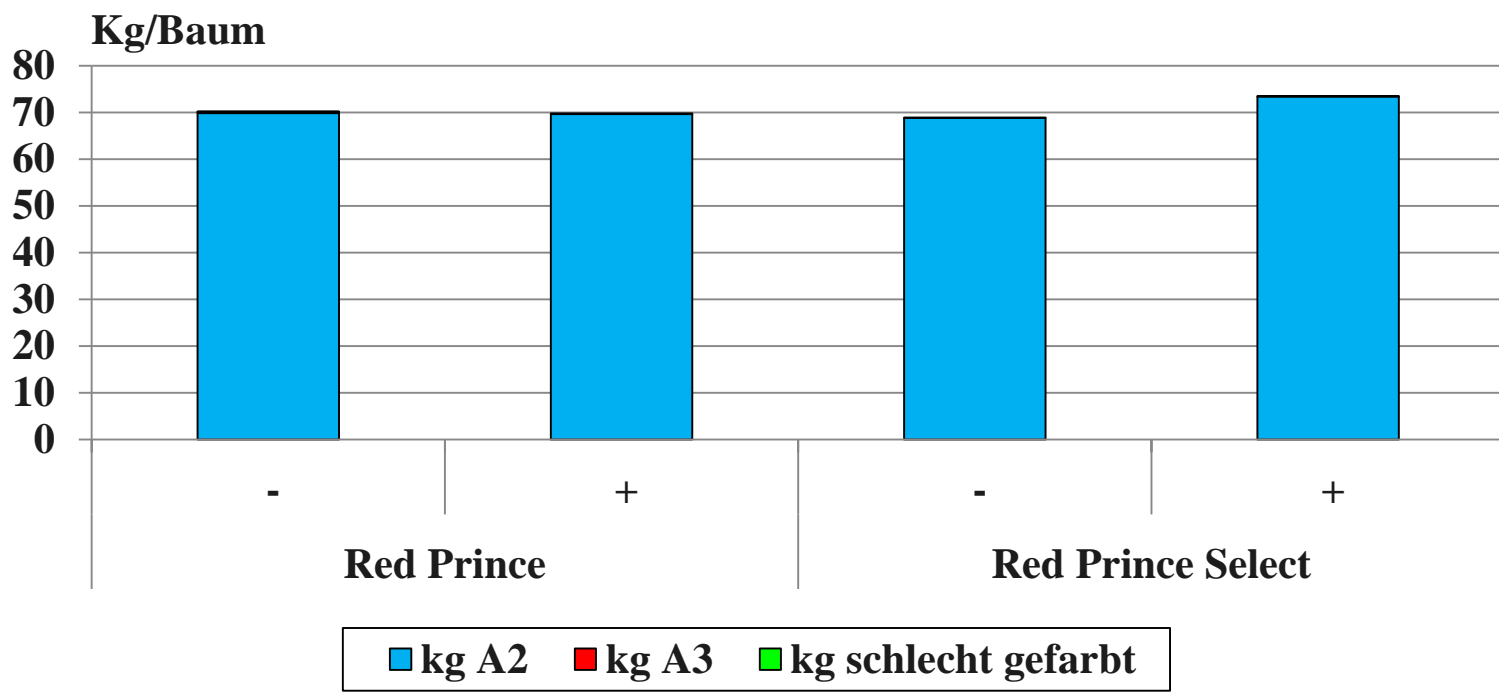

Jonagoldmutanten 2012

Ertrag und Fruchtgewicht (2013-2016)

Pflanzjahr: 2011-2012

Unterlage: M9

Pflanzabstand: 3.50 x 1.25 m

Jonagoldmutanten 2012

Ausfärbung (2013-2016)

In 2014 und 2016 bräuchte Red Prince 2 Pflücken, Red Prince Select nur 1.