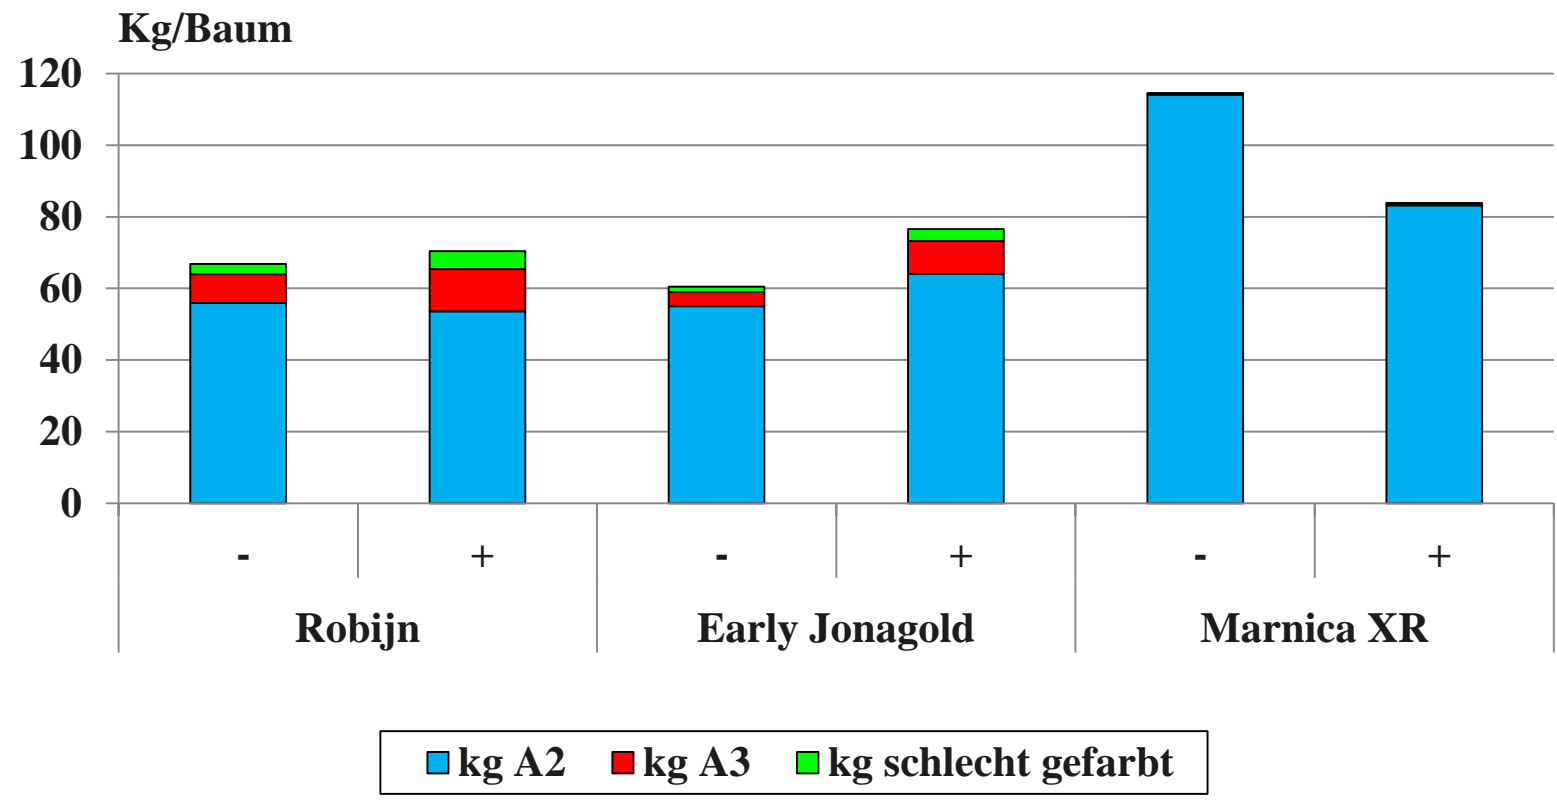

Jonagoldmutanten 2010

Ertrag und Fruchtgewicht (2011-2016)

Pflanzjahr: 2009-2010

Unterlage: M9

Pflanzabstand: 3.50 x 1.25 m

Jonagoldmutanten 2010

Ausfärbung (2011-2016)

Pflanzjahr: 2009-2010