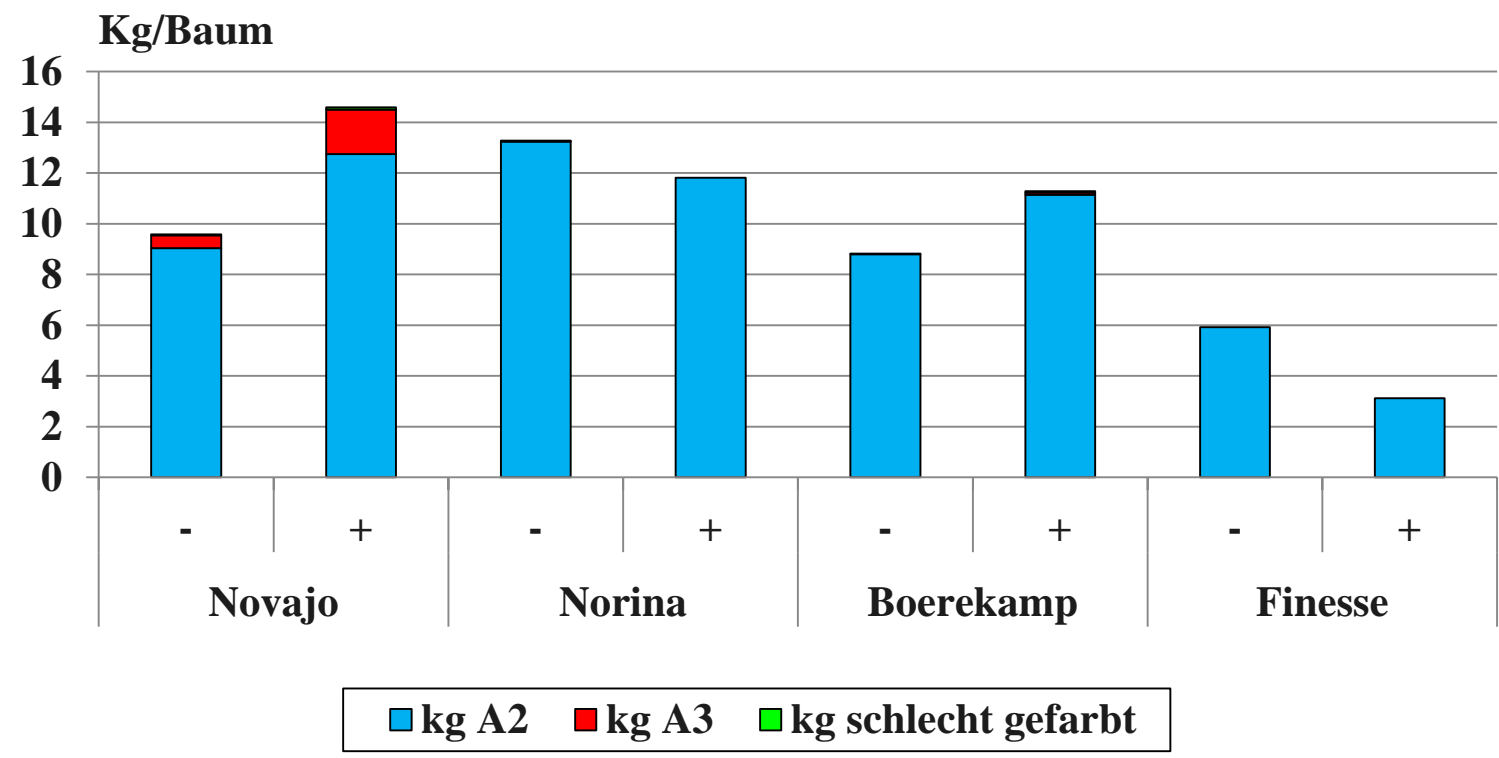

Ertrag und Fruchtgewicht (2015-2016)

Pflanzjahr: 2013-2014

Unterlage: M9

Pflanzabstand: 3.50 x 1.25 m

Jonagoldmutanten 2014

Ausfärbung (2015-2016)

Pflanzjahr: 2013-2014

Unterlage: M9

Pflanzabstand: 3.50 x 1.25 m

Jonagoldmutanten 2014

Fruchtqualität 2016 (1. Ernte)

Mutant	Hagelnetz	Festigkeit (kg/cm²)	Zücker (°brix)	Stärke (1-10)
Novajo	-	8.3	15.0	9.6
	+	8.1	13.8	9.9
Norina	-	7.8	14.5	9.3
	+	8.6	14.9	9.7
Boerekamp	-	8.2	14.9	8.3
	+	9.9	15.5	6.0