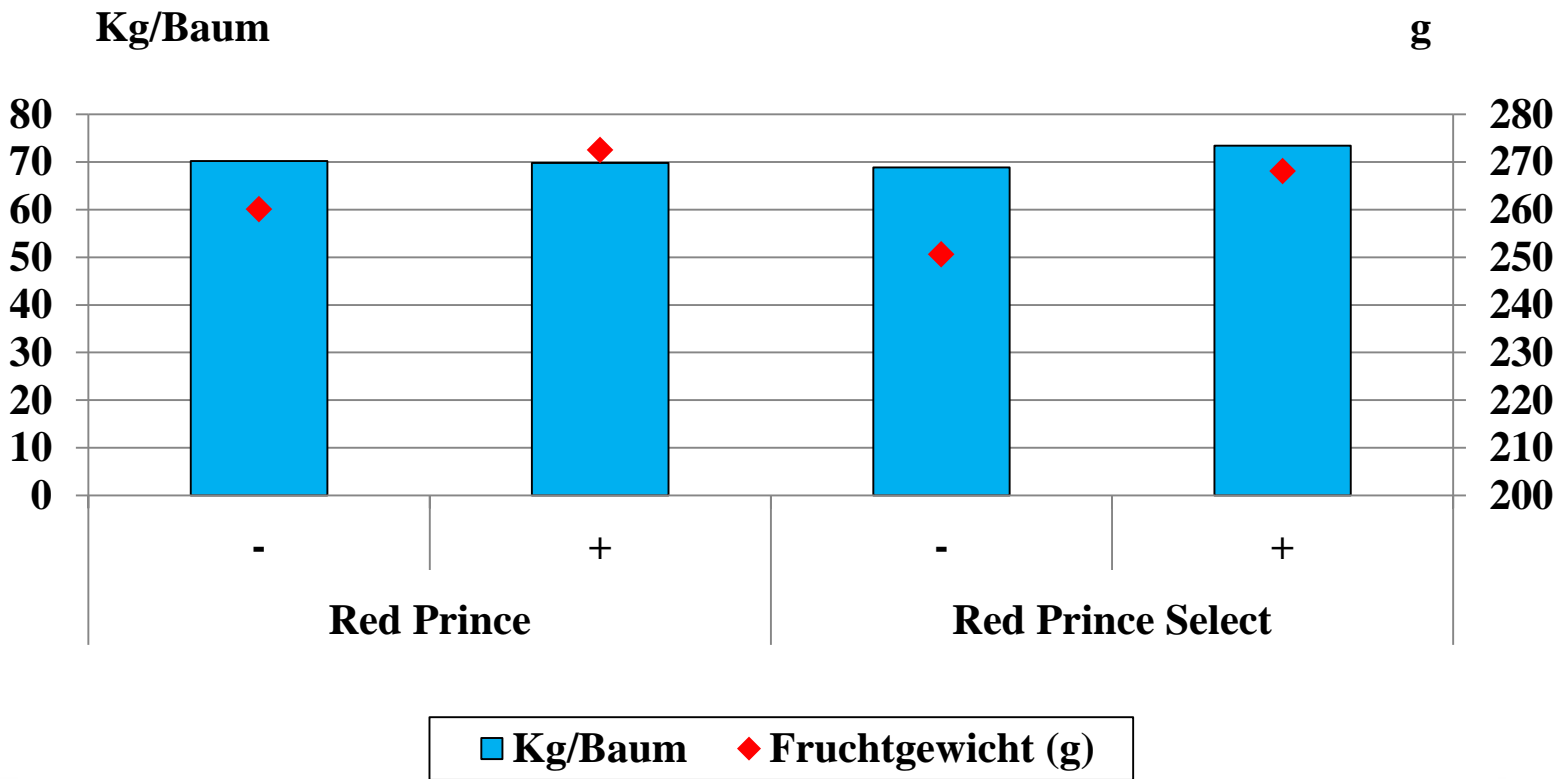

Pflanzjahr: 2011-2012

Unterlage: M9

Pflanzabstand: 3.50 x 1.25 m