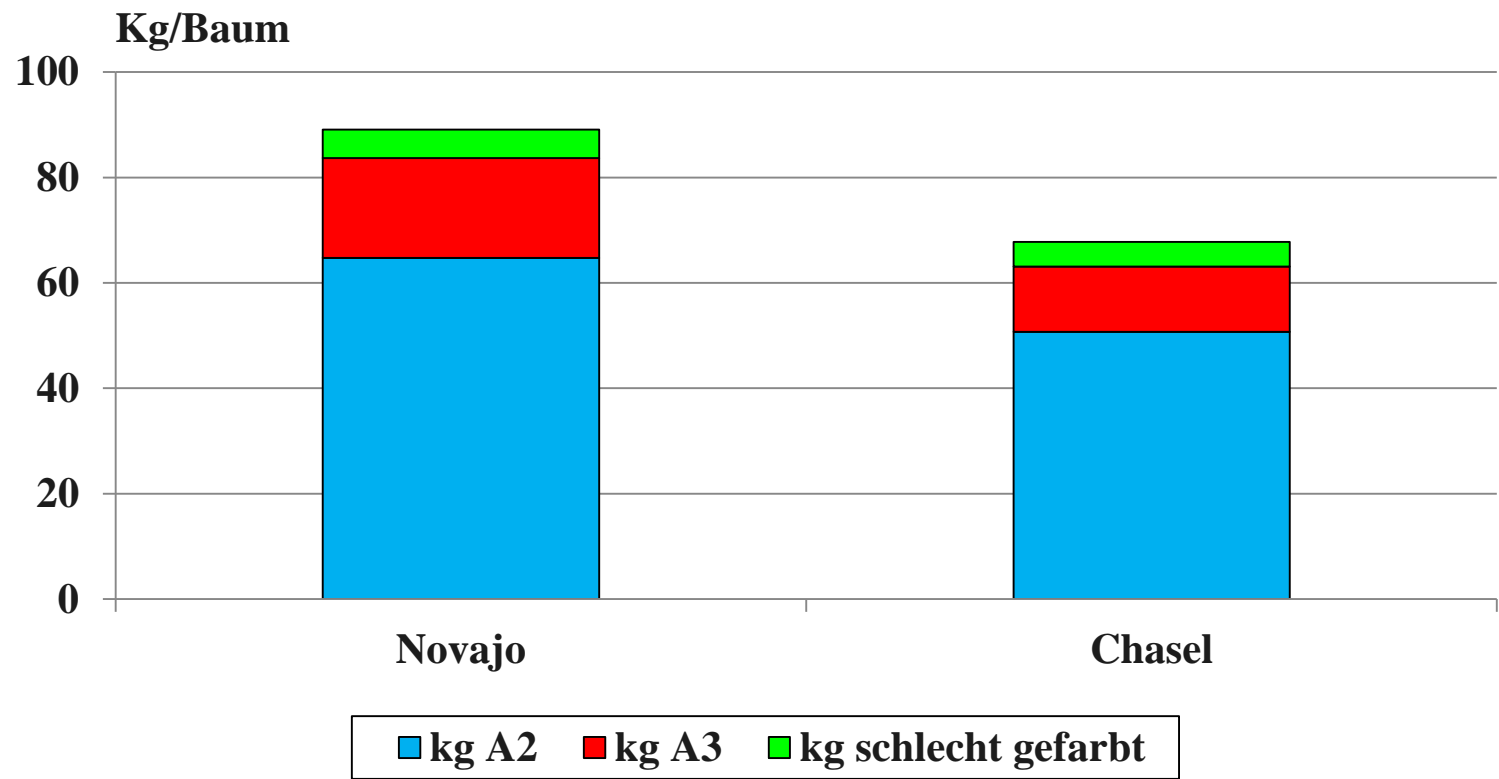

- Pflanzjahr: 2009-2010
- Unterlage: M9
- Pflanzabstand: 3.50 x 1.30 m
- Novajo und Chasel

Jonagoldmutanten 2010

Ertrag und Fruchtgewicht (2011-2015)

Pflanzjahr: 2009-2010

Unterlage: M9

Pflanzabstand: 3.5 x 1.3 m

Jonagoldmutanten 2010

Ausfärbung (2011-2015)

Pflanzjahr: 2009-2010

Unterlage: M9

Pflanzabstand: 3.5 x 1.3 m

Jonagoldmutanten 2010

- Pflanzjahr: 2009-2010
- Unterlage: M9
- Pflanzabstand: 3.50 x 1.25 m
- Ohne und mit Hagelnetz
- Marnica XR, Early Jonagold und Robijn