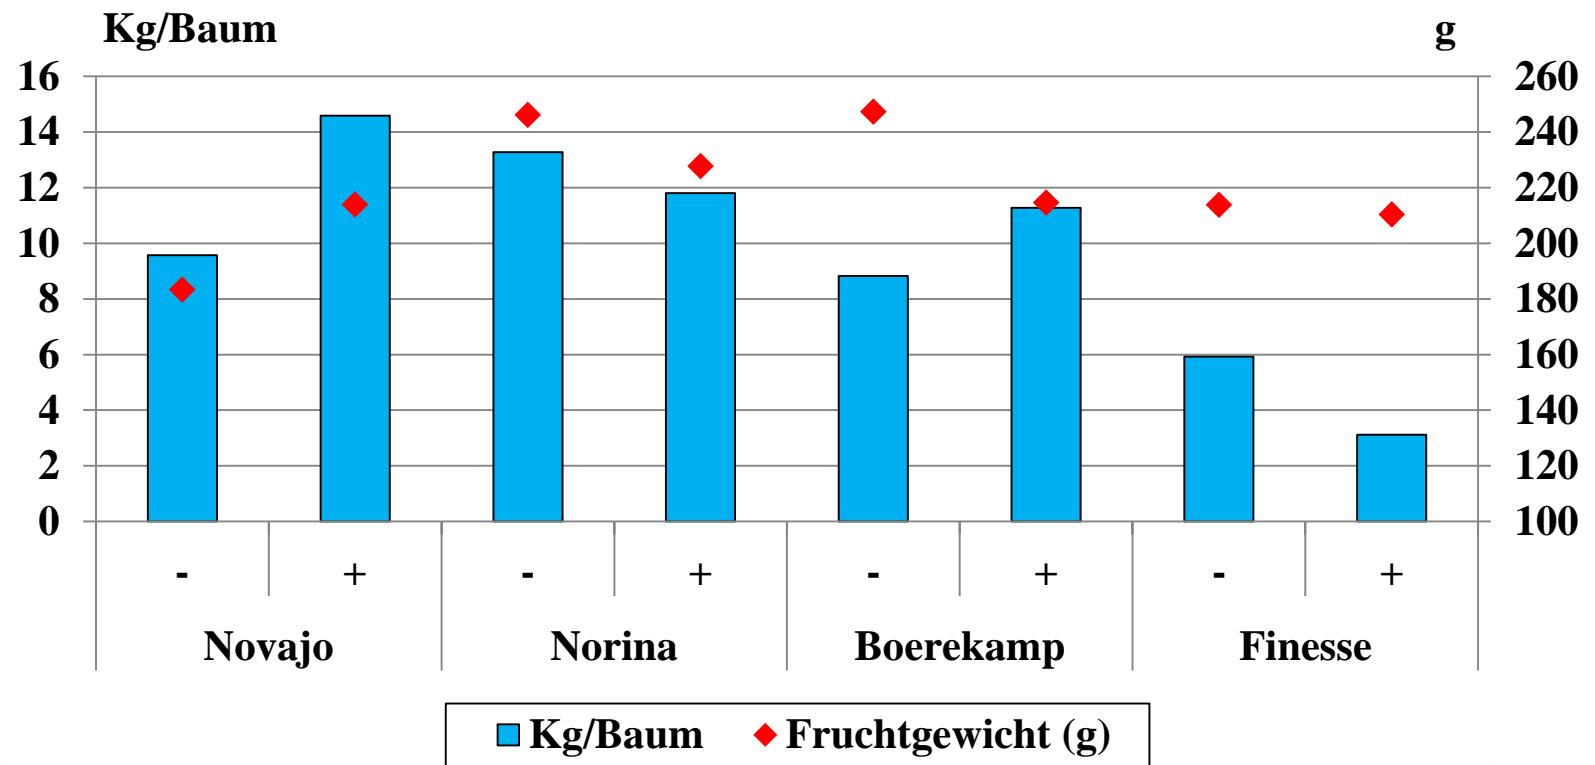

- Norina ist ein Selektion von Novajo mit ein bessere Ausfärbung (??)
- Finesse ist ein frühere Selektion von Boerekamp
- Mit beiden noch zu wenig Erfahrung

Jonagoldmutanten 2014

Finesse

Norina

Jonagoldmutanten 2014

Ertrag und Fruchtgewicht (2015-2016)

Pflanzjahr: 2013-2014

Unterlage: M9

Pflanzabstand: 3.50 x 1.25 m

Jonagoldmutanten 2014

Ausfärbung (2015-2016)

Pflanzjahr: 2013-2014

Unterlage: M9