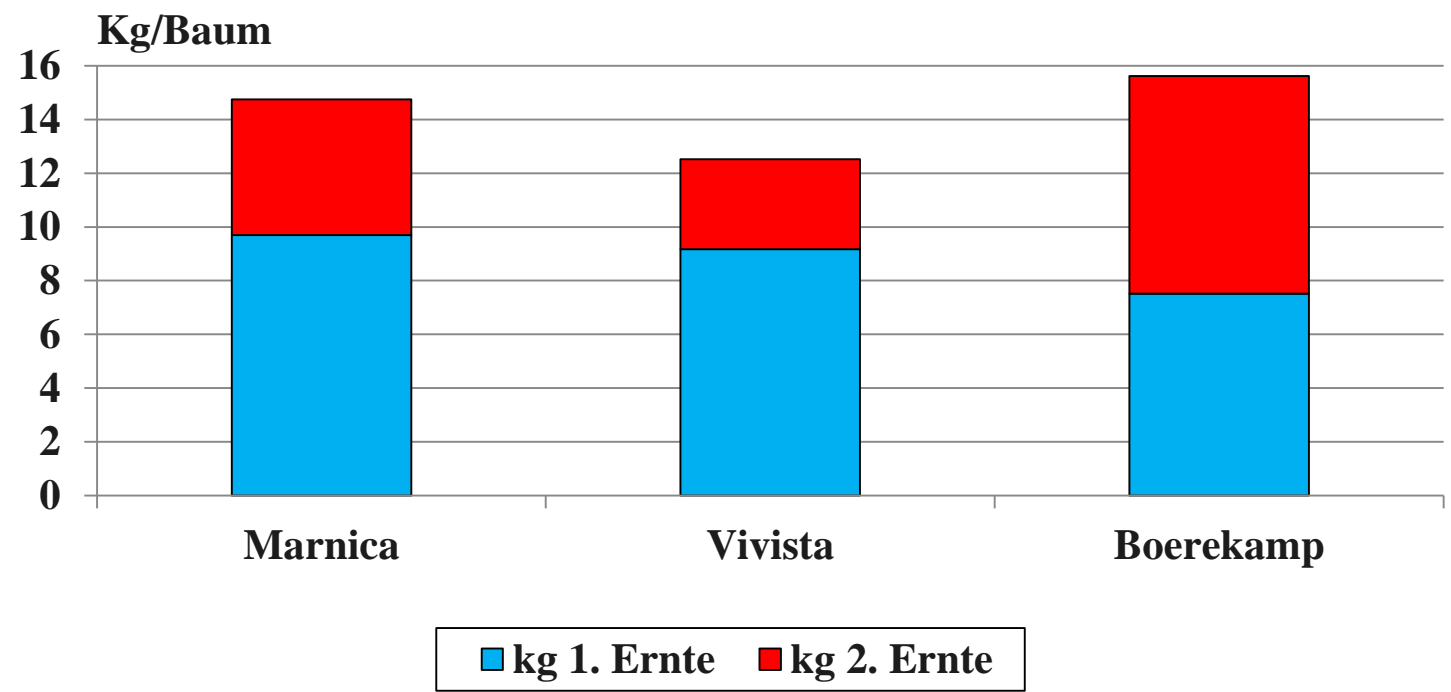

Pflanzjahr: 2012-2013

Unterlage: M9

Pflanzabstand: 3.50 x 1.25 m