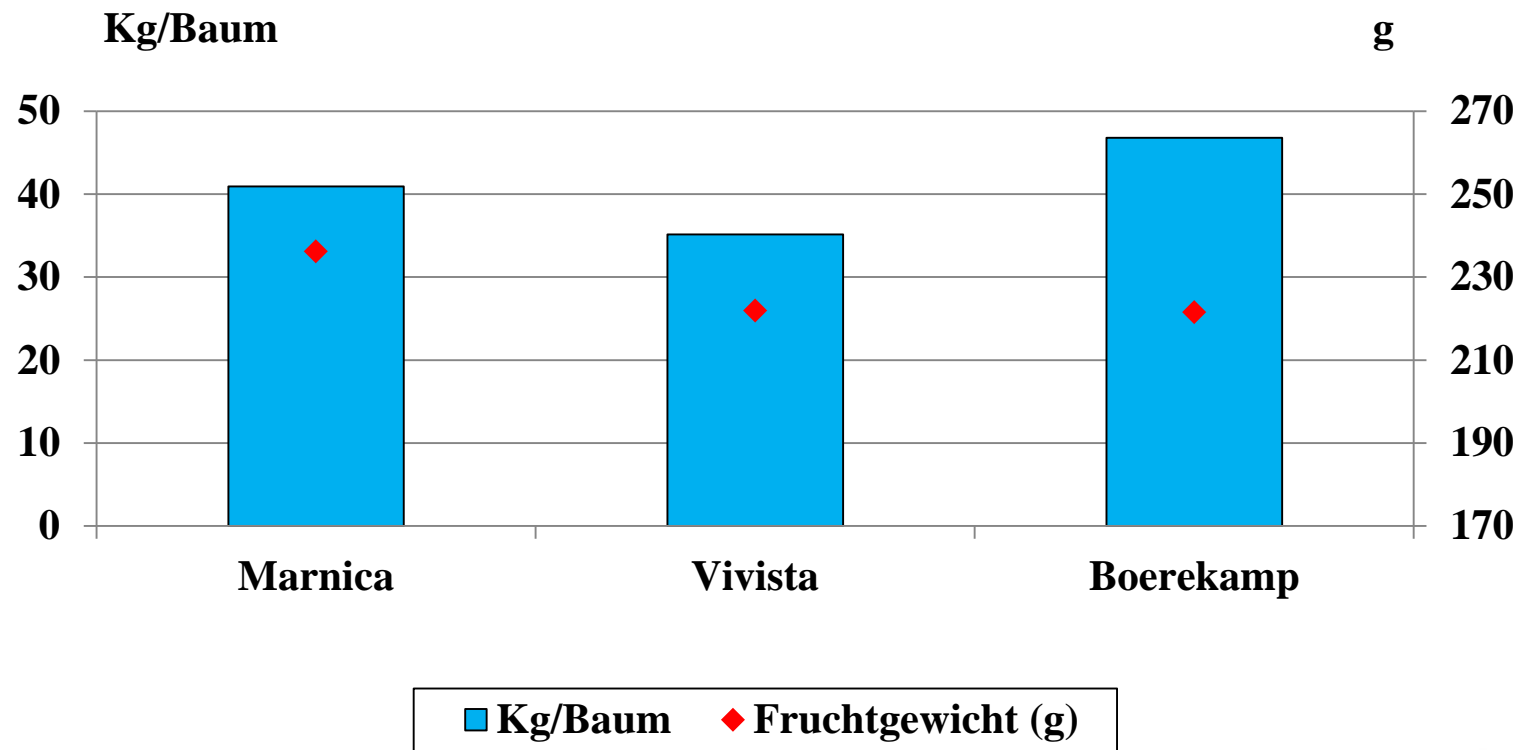

Pflanzjahr: 2011-2012

Unterlage: M9

Pflanzabstand: 3.50 x 1.25 m

Jonagoldmutanten 2013

- Pflanzjahr: 2012-2013
- Unterlage: M9
- Pflanzabstand: 3.50 x 1.25 m
- Marnica, Vivista und Boerekamp

Vivista

Jonagoldmutanten 2013

Ertrag und Fruchtgewicht (2014-2016)

Pflanzjahr: 2012-2013

Unterlage: M9

Pflanzabstand: 3.50 x 1.25 m

Jonagoldmutanten 2013

Ausfärbung (2014-2016)

Pflanzjahr: 2012-2013

Unterlage: M9