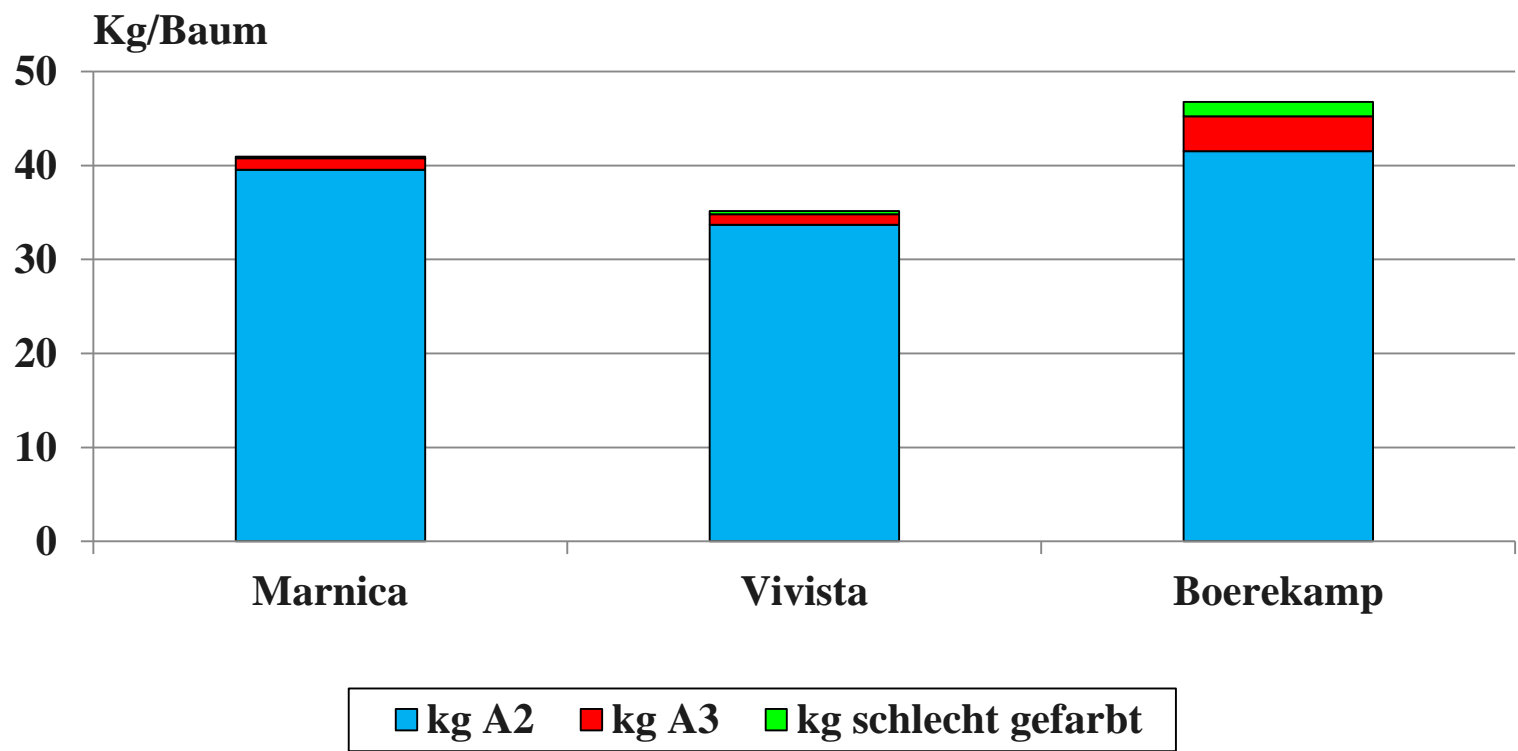

Pflanzjahr: 2011-2012

Unterlage: M9

Pflanzabstand: 3.50 x 1.25 m

Jonagoldmutanten 2013

- Pflanzjahr: 2012-2013
- Unterlage: M9
- Pflanzabstand: 3.50 x 1.25 m
- Marnica, Vivista und Boerekamp

Vivista

Jonagoldmutanten 2013

Ertrag und Fruchtgewicht (2014-2016)

Pflanzjahr: 2012-2013

Unterlage: M9

Pflanzabstand: 3.50 x 1.25 m

Jonagoldmutanten 2013

Ausfärbung (2014-2016)

Pflanzjahr: 2012-2013

Unterlage: M9