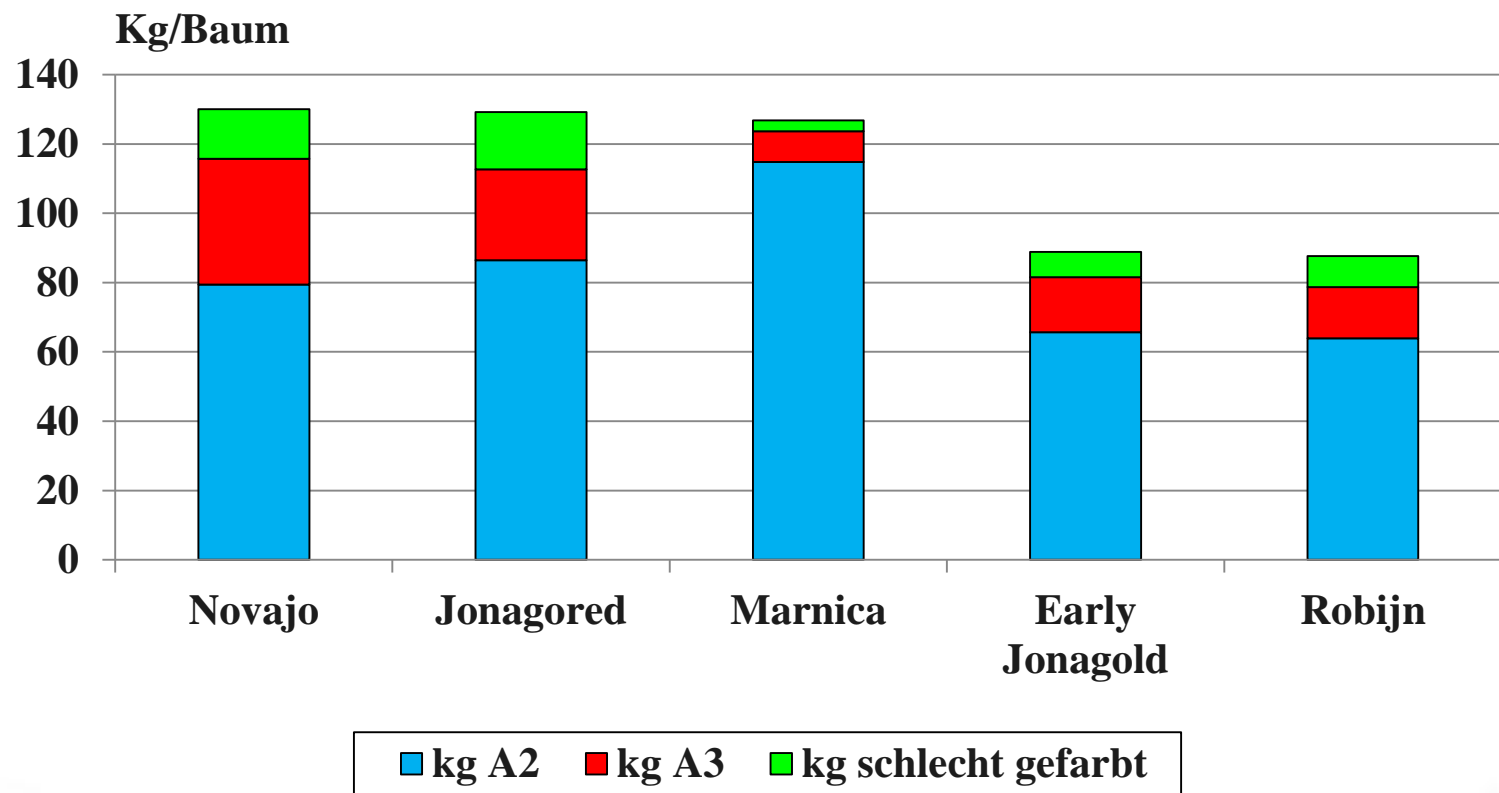

Jonagoldmutanten 2009

Ertrag und Fruchtgewicht (2010-2015)

Pflanzjahr: 2008-2009

Unterlage: M9

Pflanzabstand: 3.5 x 1.3 m

Jonagoldmutanten 2009

Ausfärbung (2010-2015)

Pflanzjahr: 2008-2009