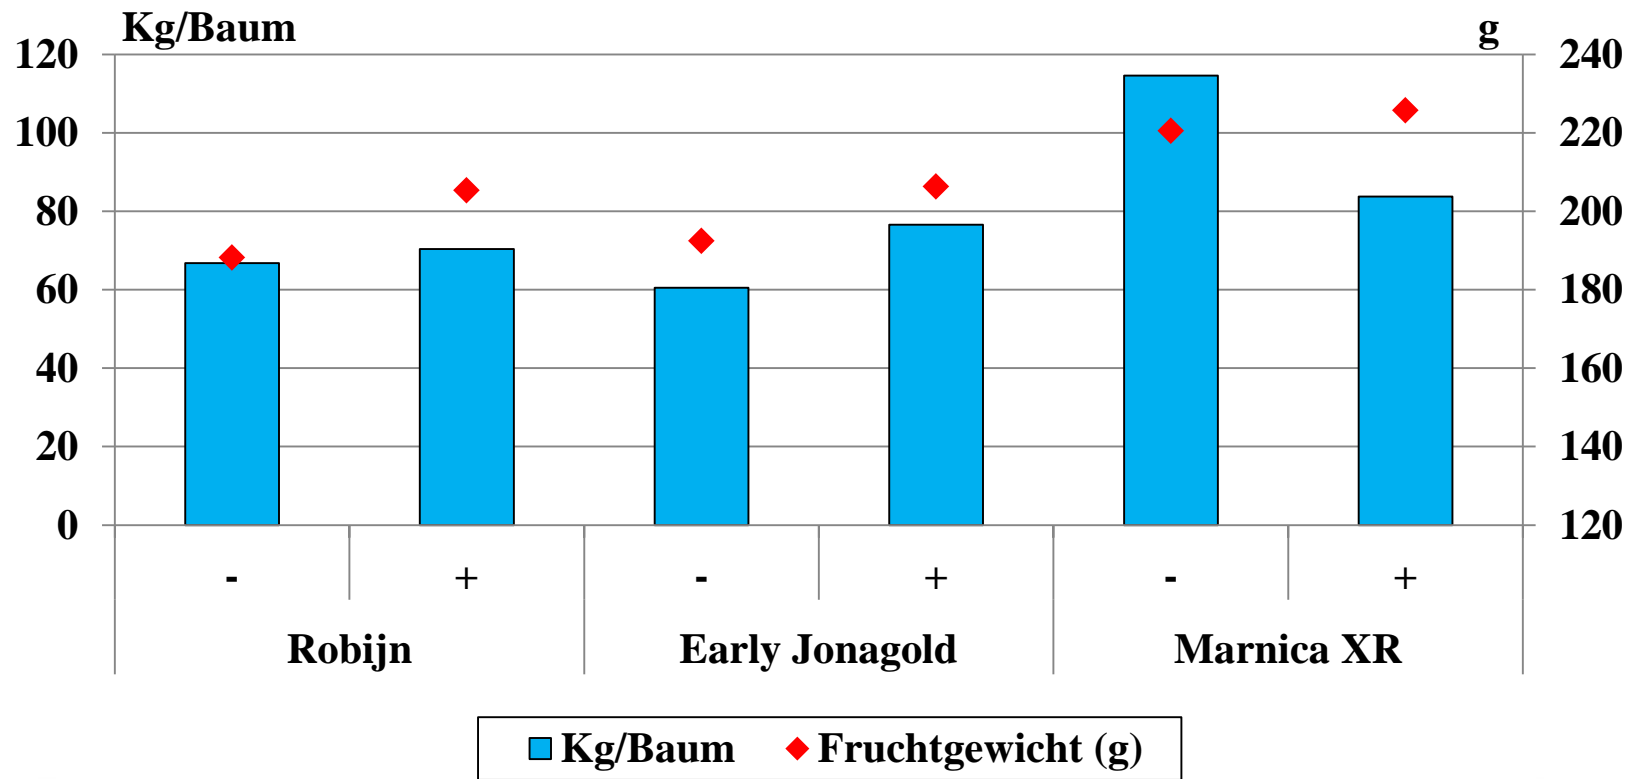

Pflanzjahr: 2009-2010

Unterlage: M9

Pflanzabstand: 3.50 x 1.25 m