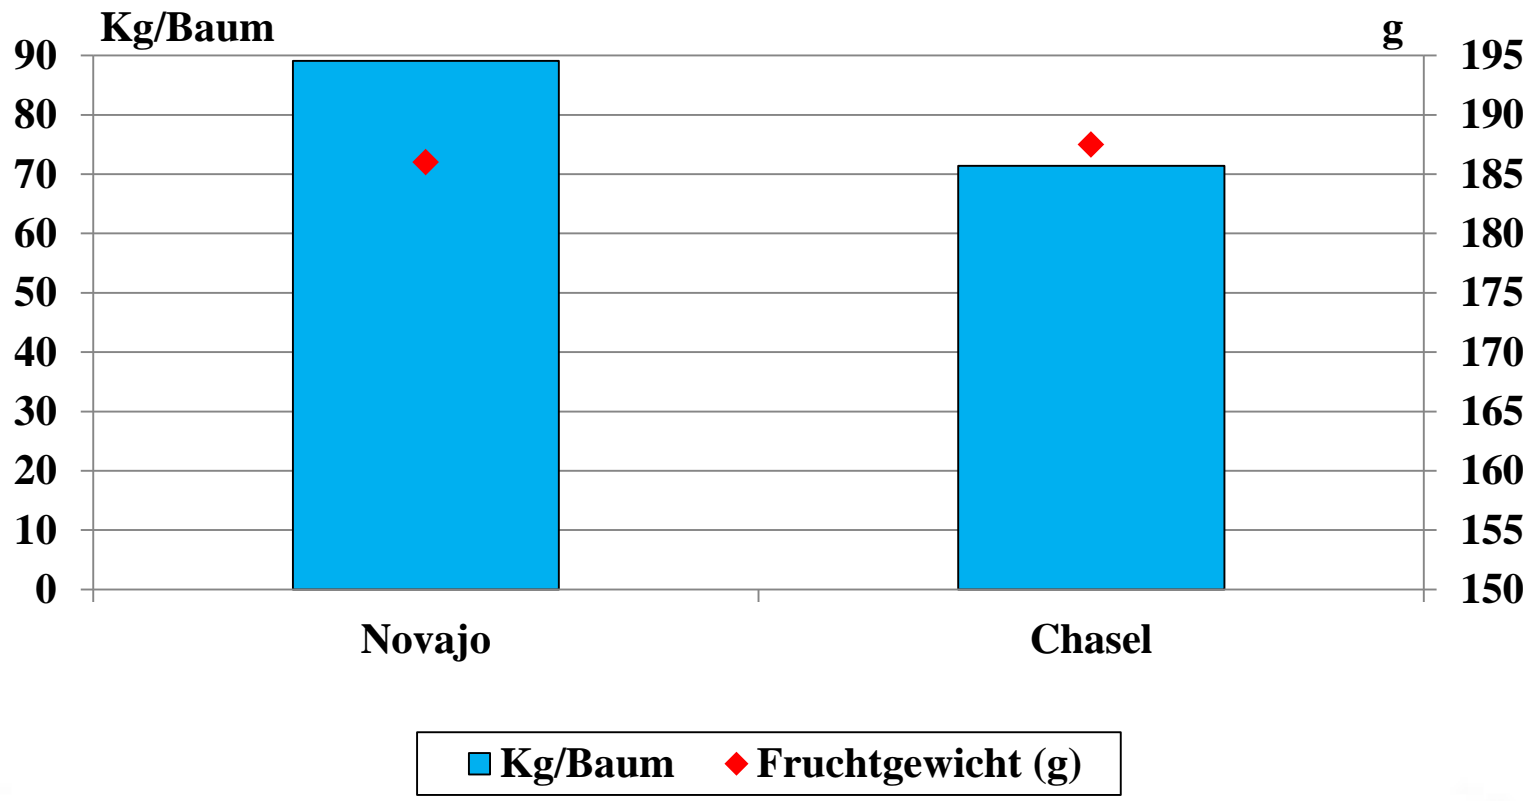

Early Jonagold + Robijn: 27/08/14 – Sonstige 25/09/14.

Pflanzjahr: 2008-2009

Unterlage: M9

Pflanzabstand: 3.5 x 1.3 m

Novajo

Jonagored Supra

Marnica

Jonagoldmutanten 2010

- Pflanzjahr: 2009-2010
- Unterlage: M9
- Pflanzabstand: 3.50 x 1.30 m
- Novajo und Chasel

Jonagoldmutanten 2010

Ertrag und Fruchtgewicht (2011-2015)

Pflanzjahr: 2009-2010

Unterlage: M9

Pflanzabstand: 3.5 x 1.3 m